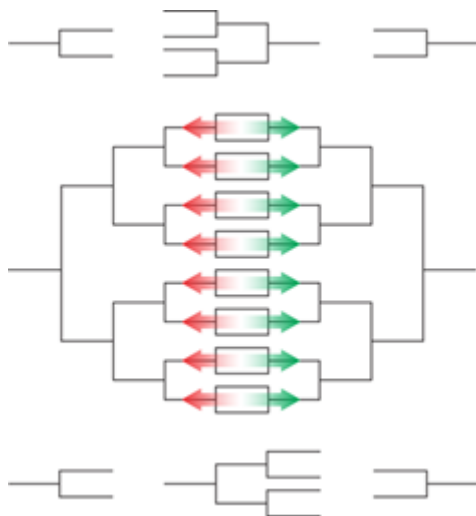

Hier die Ausschreibung für das Turnier:

Obwohl COVID 19 in diesem Sommer sowohl die Medenspiele als auch die traditionellen LK-Turniere beeinflusst, hat sich der Uhldingen Tennis Club mit anderen Clubs in unserer Gegend zusammengeschlossen, um unseren Mitgliedern eine neue Art von Tennisturnier anzubieten, das Compass Draw. Dabei handelt es sich um ein Tennisturnier, das lokal durchgeführt wird und bei dem **alle zwei Wochen ein geplantes Spiel bei** einem der teilnehmenden Clubs ausgetragen wird.

Es wird als "Compass Draw" bezeichnet, weil Sie, falls Sie ein Spiel verlieren, nicht aus dem Turnier ausscheiden, sondern einfach in einen anderen Abschnitt des Unentschiedens wechseln (d.h. nach Norden, Süden, Osten, Westen usw.), wie in Abbildung 1 unten dargestellt.

Alle Spieler erhalten mindestens 5 geplante Spiele (mehr, falls Sie gewinnen!). Größere Divisionen erhalten mindestens 6 angesetzte Spiele. Preise werden an die Gewinner der Haupt- und Trostrunde vergeben.

Figure 1. Beispiel für ein 16er Feld Compass Draw Auslosung

Spieler aus allen teilnehmenden Vereinen können teilnehmen. Ihre Heimspiele finden hier bei uns statt, während Ihre Auswärtsspiele bei einem der anderen teilnehmenden Vereine ausgetragen werden. Es gelten die bestehenden Clubregeln bezüglich Gastgebühren. Gastspieler sind für die Zahlung dieser Gebühren verantwortlich. Interessierte Spieler, die nicht Mitglied eines der teilnehmenden Vereine sind, müssen mit einem teilnehmenden Verein Vereinbarungen treffen, falls sie spielen möchten.